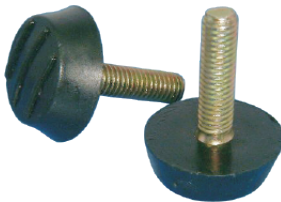

**Size:** 100mm x 3.6MT  
**Material:** Aluminium  
**Finishing:** Black  
**UOM:** PC

**PP CH100.36.BL**

**DOOR DROP DOWN SEAL  
Copper Head**

**Size:** 30 x14 x 915mm  
**Material:** Aluminium Alloy  
**UOM:** PC

**Size:** 16 / 19 / 22mm  
**UOM:** TH

**CN SWN**

**BLACK ADJUSTABLE GLIDE**

**Screw Size:** 1/4" x 24mm  
**UOM:** PC

**CN 1424**

**BLACK ADJUSTABLE GLIDE**

**Screw Size:** 3/8" x 32mm  
**Material:** PP  
**UOM:** PC